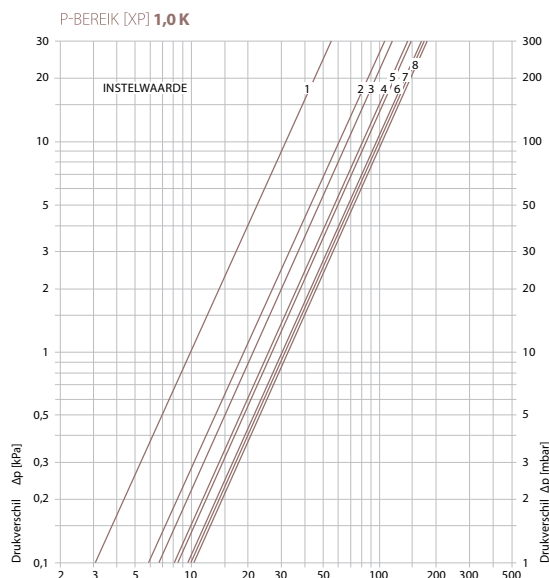

## INSTELLING VENTIEL AANSLUITSET

Voorinstelling	p-bereik xp 2,0 K		p-bereik xp 1,0 K	
	1	2	3	4
1	0,10	0,10	0,10	0,10
2	0,21	0,19	0,19	0,19
3	0,26	0,21	0,21	0,21
4	0,36	0,25	0,25	0,25
5	0,44	0,27	0,27	0,27
6	0,54	0,32	0,32	0,32
7	0,60	0,32	0,32	0,32
8	0,61	0,33	0,33	0,33