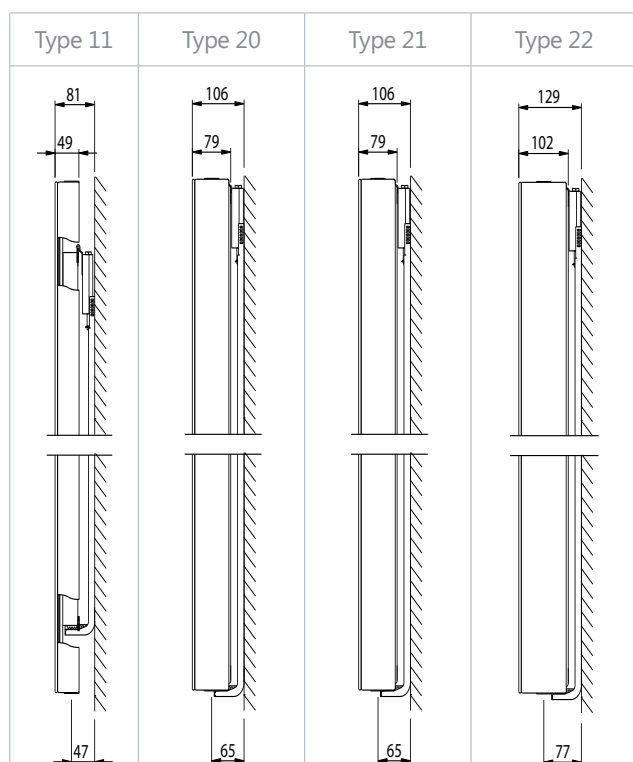

MUURCONSOLES