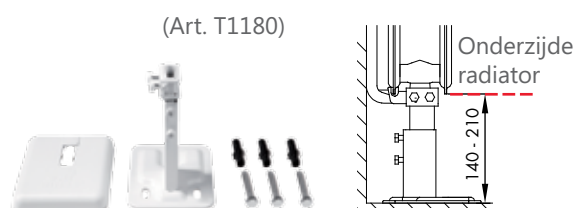

OPGELET:

Deze steun mag in geen enkel geval als zelfstandige voetconsole worden gebruikt, maar dient steeds te worden gecombineerd met de bijgeleverde muurconsoles!