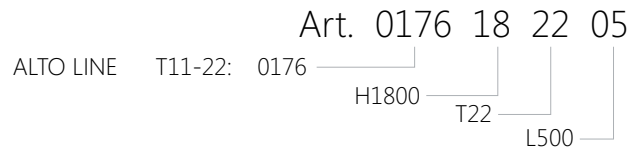

## ALTO LINE

AFGIFTE OVERZICHT IN WATT VOLGENS EN442

EN442 (W) 70/50/20°C

EN442 (W) 55/45/20°C

Hoogte	1600				1800				2000				2200				Hoogte
Type	11	20	21	22	11	20	21	22	11	20	21	22	11	20	21	22	Type
<b>300</b>	439 302 0176161103	522 362 0176162003	629 432 0176162103	764 522 0176162203	479 329 0176181103	572 397 0176182003	686 472 0176182103	824 563 0176182203	516 355 0176201103	620 430 0176202003	734 505 0176202103	883 603 0176202203	552 380 0176221103	668 463 0176222003	788 543 0176222103	943 643 0176222203	<b>300</b>
<b>400</b>	586 403 0176161104	696 483 0176162004	839 576 0176162104	1.018 696 0176162204	638 439 0176181104	763 529 0176182004	915 629 0176182104	1.098 750 0176182204	688 474 0176201104	827 574 0176202004	979 673 0176202104	1.178 804 0176202204	736 507 0176221104	891 618 0176222004	1.051 724 0176222104	1.257 858 0176222204	<b>400</b>
<b>500</b>	732 503 0176161105	870 604 0176162005	1.049 720 0176162105	1.273 870 0176162205	797 548 0176181105	953 661 0176182005	1.144 786 0176182105	1.373 938 0176182205	860 592 0176201105	1.034 717 0176202005	1.223 841 0176202105	1.472 1.005 0176202205	920 634 0176221105	1.113 772 0176222005	1.314 905 0176222105	1.572 1.072 0176222205	<b>500</b>
<b>600</b>	878 603 0176161106	1.044 724 0176162006	1.259 864 0176162106	1.528 1.044 0176162206	957 659 0176181106	1.144 793 0176182006	1.372 943 0176182106	1.647 1.125 0176182206	1.032 711 0176201106	1.242 861 0176202006	1.468 1.010 0176202106	1.767 1.206 0176202206	1.103 761 0176221106	1.336 927 0176222006	1.577 1.086 0176222106	1.886 1.286 0176222206	<b>600</b>
<b>700</b>	1.025 704 0176161107	1.218 845 0176162007	1.468 1.008 0176162107	1.782 1.218 0176162207	1.117 768 0176181107	1.334 926 0176182007	1.601 1.100 0176182107	1.922 1.313 0176182207	1.205 830 0176201107	1.449 1.005 0176202007	1.712 1.178 0176202107	2.061 1.407 0176202207	1.287 888 0176221107	1.559 1.081 0176222007	1.839 1.267 0176222107	2.200 1.501 0176222207	<b>700</b>