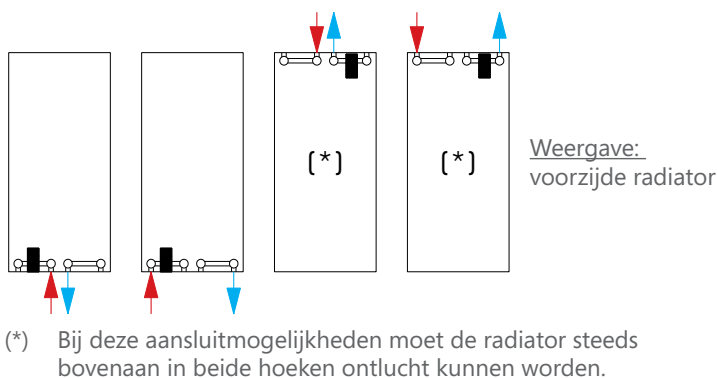

AANSLUITMOGELIJKHEDEN