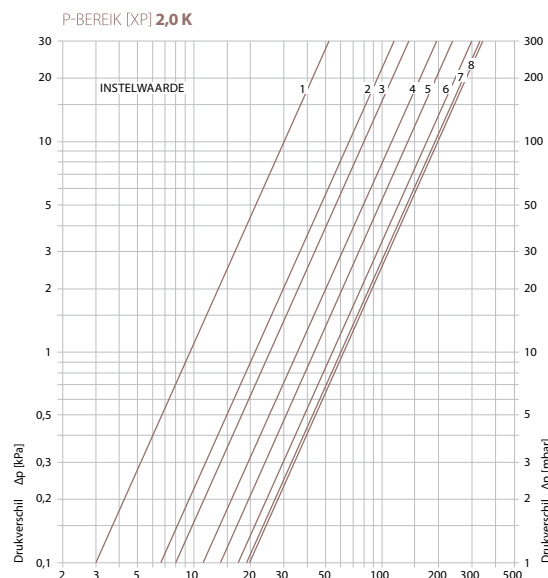

## INSTELLING VENTIEL AANSLUITSET

Voorinstelling	p-bereik xp 2,0 K		p-bereik xp 1,0 K	
	1	2	3	4
1	0,10	0,10	0,10	0,10
2	0,21	0,19	0,19	0,19
3	0,26	0,21	0,21	0,21
4	0,36	0,25	0,25	0,25
5	0,44	0,27	0,27	0,27
6	0,54	0,32	0,32	0,32
7	0,60	0,32	0,32	0,32
8	0,61	0,33	0,33	0,33