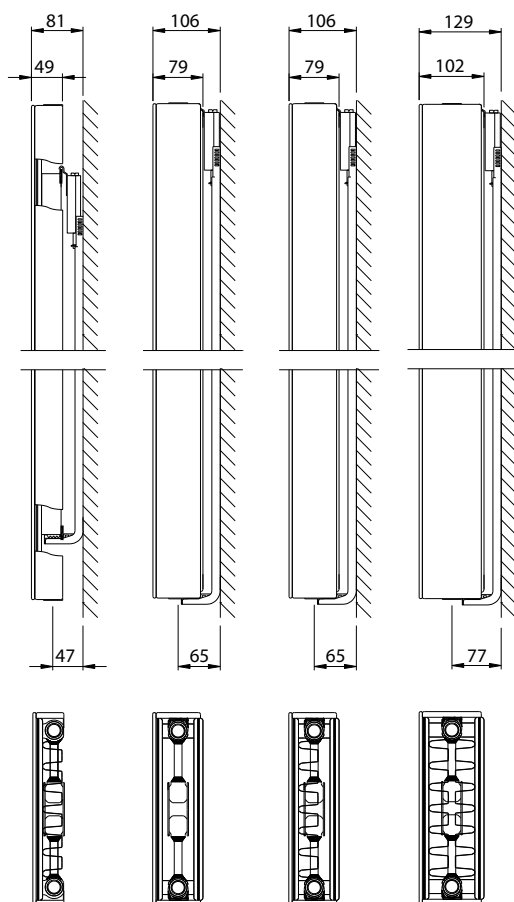

TYPE OVERZICHT

Rekenfactor per
meter radiatorlengte
bij 75/65/20°C
volgens EN442

Karakteristieke
vergelijking:

$$\dot{\Phi} = K_M \times \Delta T^n$$

Hoogte		T11	T20	T21	T22	Hoogte
1600	W	1.959	2.310	2.808	3.420	1600
	kg	56,10	77,70	85,80	94,20	
	l	7,20	14,10	14,10	14,10	
	m²	9,40	7,33	12,66	28,99	
	n	1,31	1,27	1,31	1,32	
1800	W	2.133	2.532	3.060	3.690	1800
	kg	63,00	86,70	96,00	105,30	
	l	8,10	16,20	15,90	15,90	
	m²	9,86	8,25	13,58	29,90	
	n	1,30	1,27	1,30	1,33	
2000	W	2.298	2.748	3.270	3.960	2000
	kg	69,60	95,40	106,20	116,40	
	l	9,00	18,30	17,70	17,70	
	m²	12,15	9,17	16,20	37,74	
	n	1,30	1,27	1,30	1,33	
2200	W	2.454	2.958	3.510	4.230	2200
	kg	75,60	105,60	116,40	126,60	
	l	9,90	20,10	20,10	20,10	
	m²	12,61	10,09	17,11	38,66	
	n	1,29	1,27	1,30	1,33	

W=afgifte per meter / kg=gewicht per meter / l=waterinhoud per meter / m²=oppervlakte per meter / n=exponent
De producent behoudt het voorrecht productwijzigingen door te voeren zonder voorafgaande kennisgeving.