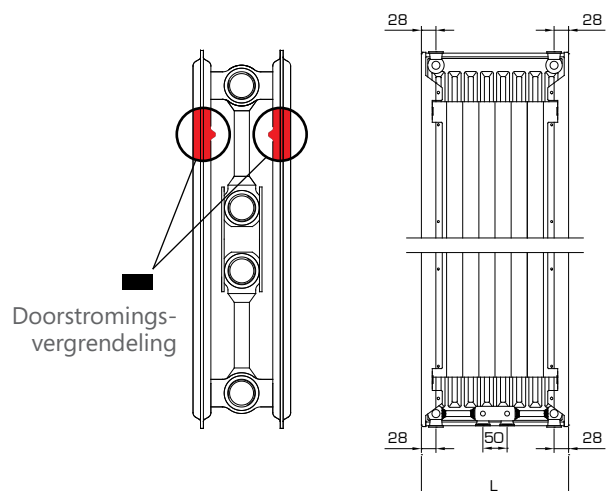

AANSLUITMOGELIJKHEDEN