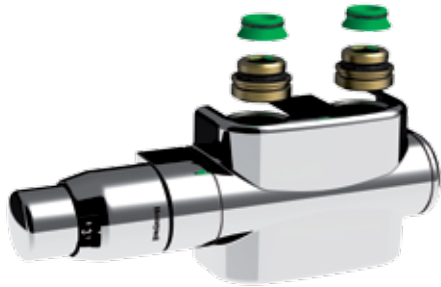

RECHTE DESIGN AANSLUITSET MET VENTIEL LINKS

- Art. Nr. T2121 - wit
- Art. Nr. T2122 - chroom